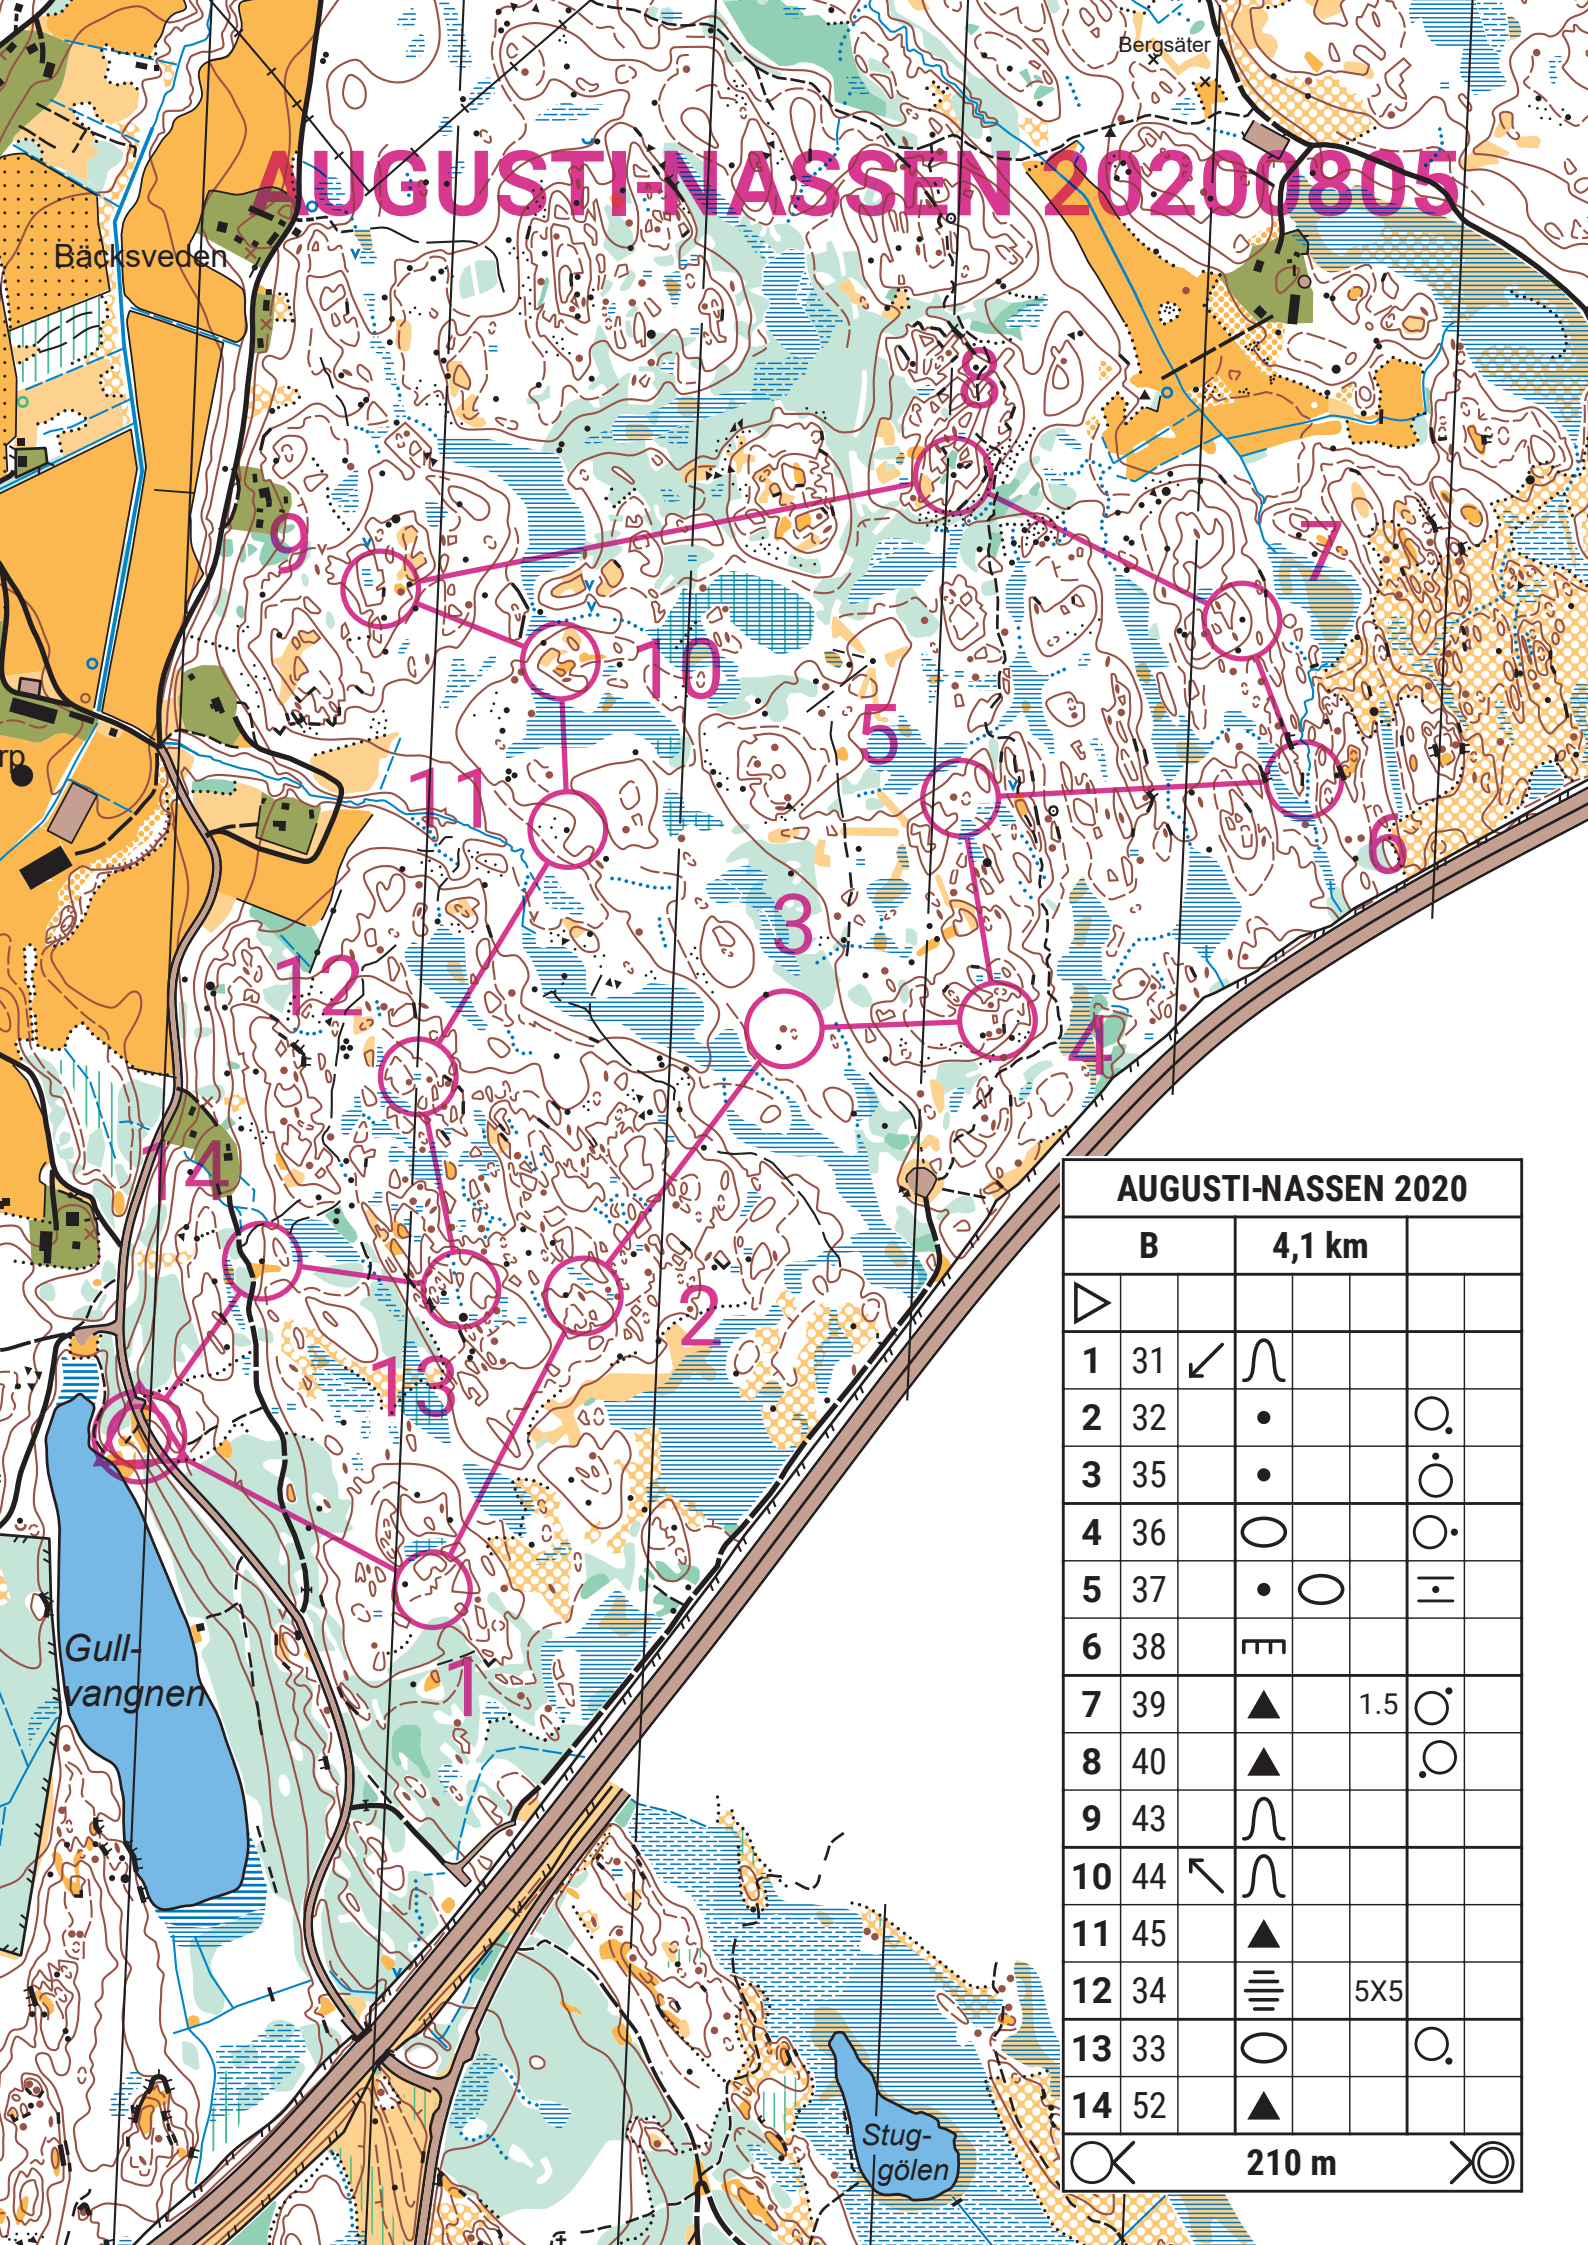

# AUGUSTI-NASSEN 20200805

AUGUSTI-NASSEN 2020				
B		4,1 km		
△				
1	31	↙	∩	
2	32	•		○
3	35	•		○
4	36	○		○
5	37	•	○	≡
6	38	≡		
7	39	▲	1.5	○
8	40	▲		○
9	43	∩		
10	44	↖	∩	
11	45	▲		
12	34	≡	5X5	
13	33	○		○
14	52	▲		
○		210 m		⊗